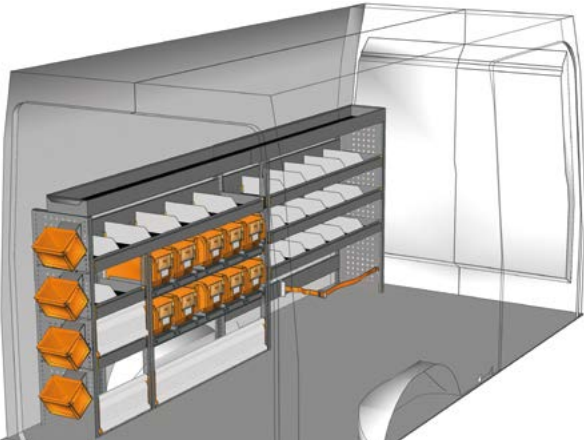

HH 1217 09\*

L=1225 P=365 H=1700 mm

Vista da porta laterale  
 Vue de porte latérale

ESEMPIO - EXEMPLE

HH 1217 10\*

L=1225 P=365 H=1700 mm

ESEMPIO DI ALLESTIMENTO - EXEMPLES D'AMÉNAGEMENTS

ESEMPIO - EXEMPLE