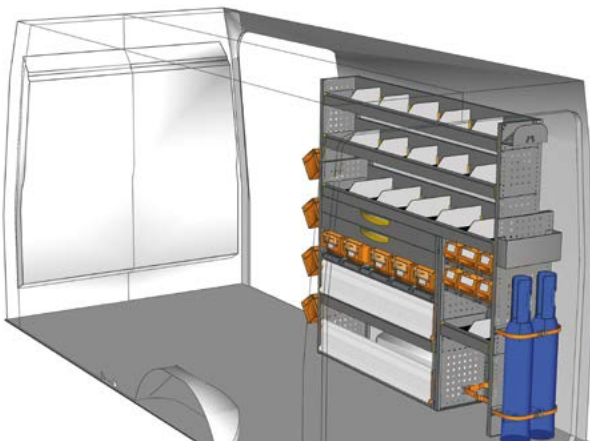

ESEMPIO - EXEMPLE

HH 1717 07*

L=1733 P=365 H=1700 mm