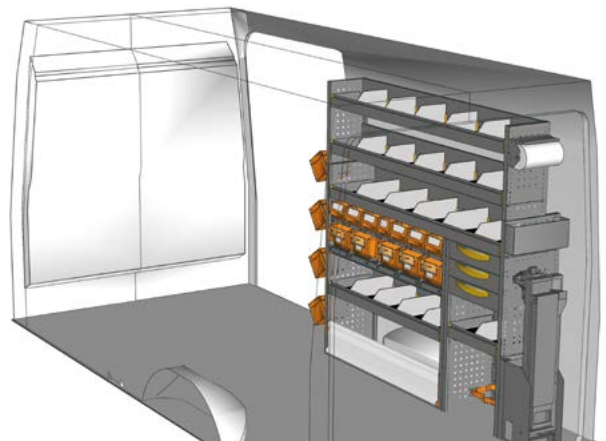

ESEMPIO - EXEMPLE

HH 1717 08*

L=1993 P=365 H=1700 mm

Vista da porta laterale
Vue de porte latérale