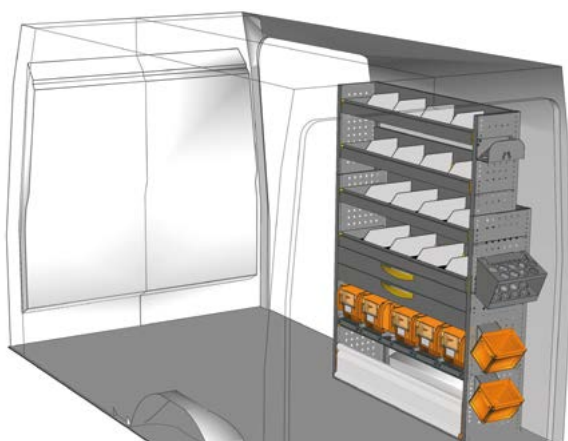

ESEMPIO - EXEMPLE

HH 1217 07*

L=1225 P=365 H=1700 mm