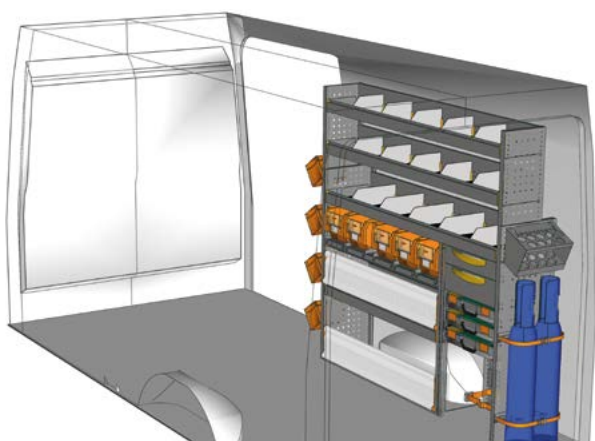

ESEMPIO - EXEMPLE

HH 1717 02*

L=1733 P=365 H=1700 mm